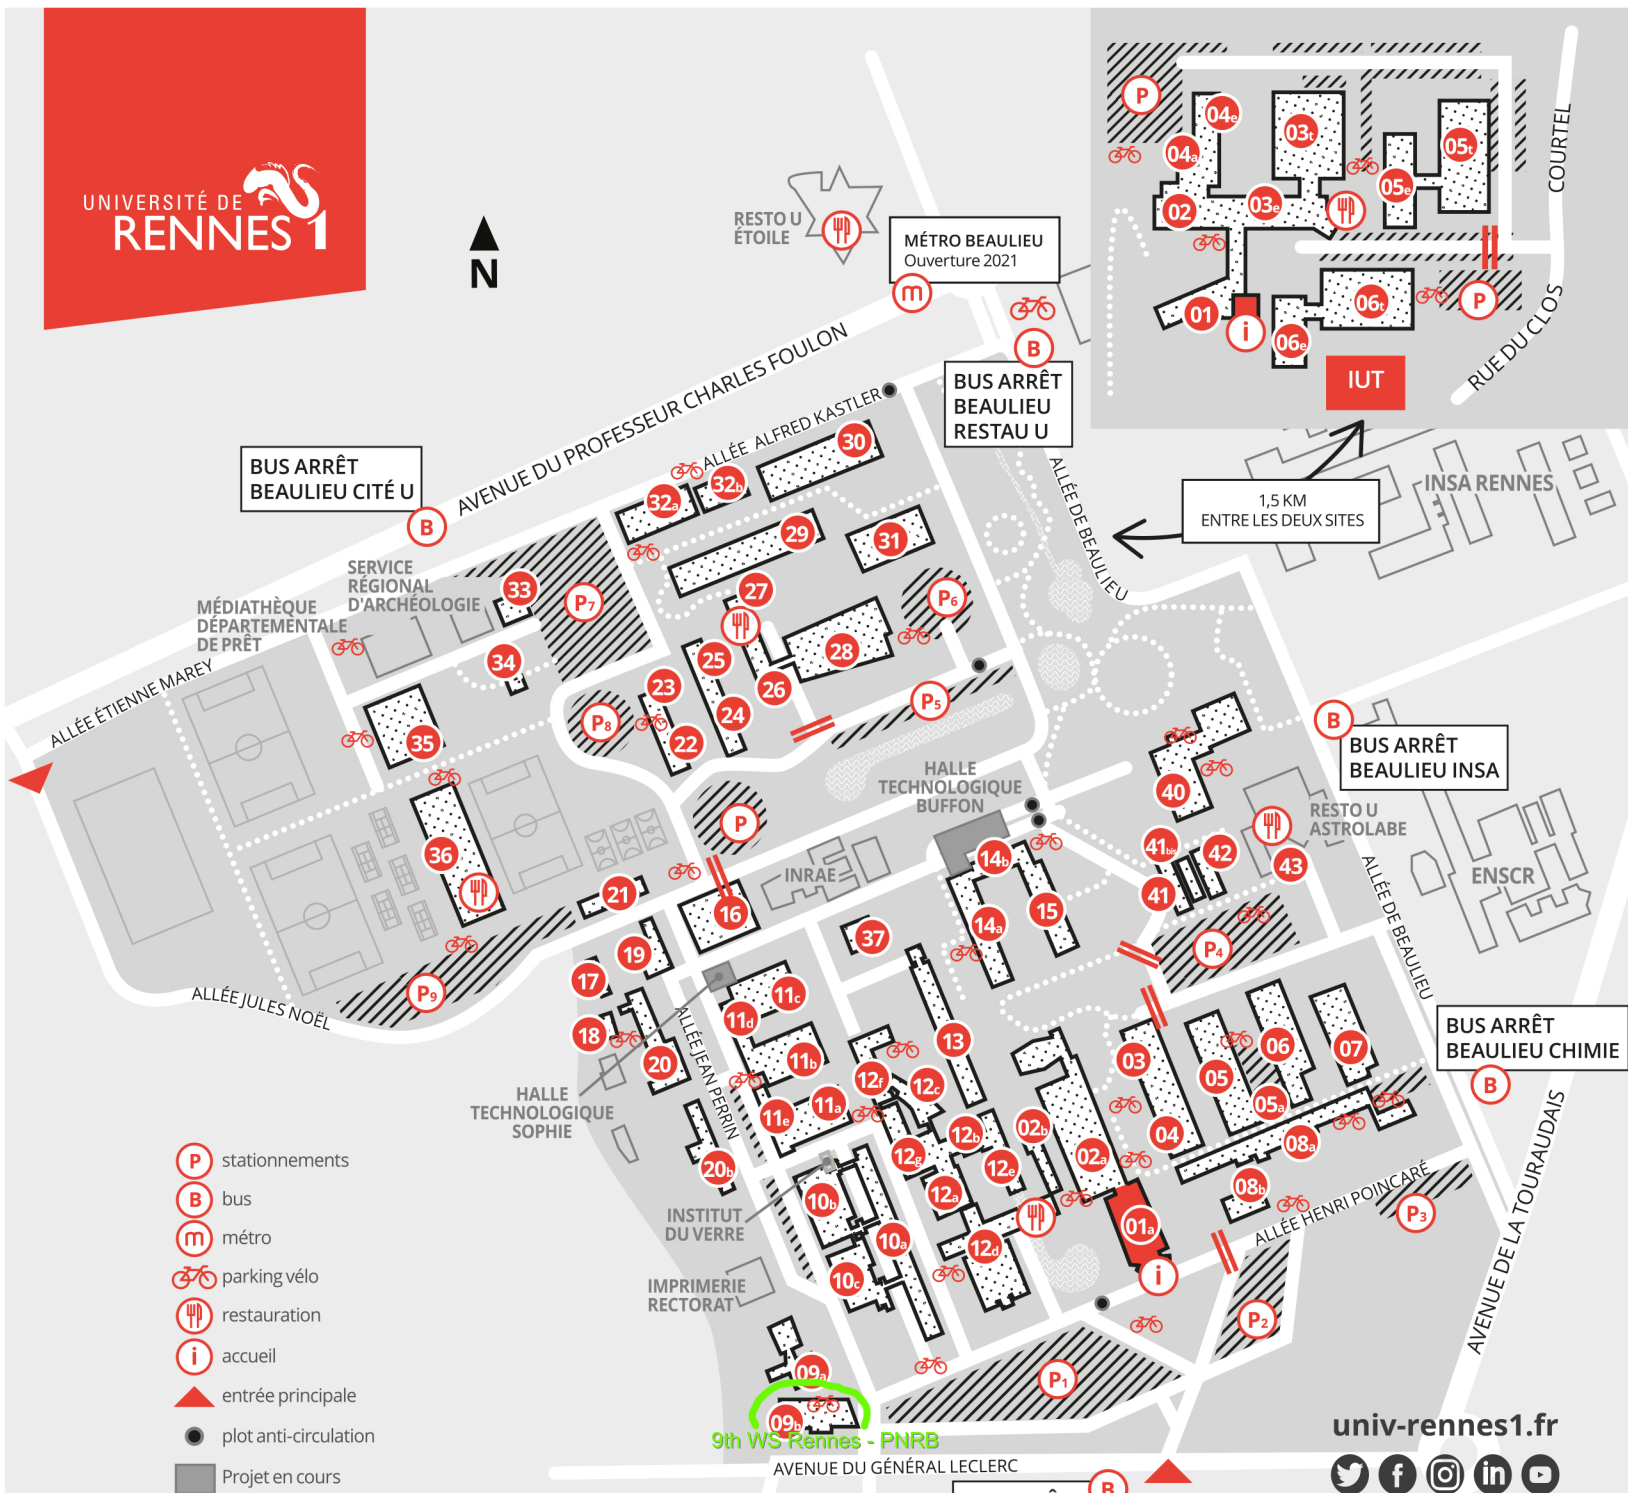

IUT - INSTITUT UNIVERSITAIRE DE TECHNOLOGIE (CLOS COURTEL)

3 rue du Clos Courtel, 35000 Rennes

01 ACCUEIL Accueil, administration/scolarité	05_{et} Département GMP
02 Amphithéâtres	06_{et} Département GEII
03_{et} Service formation continue et alternance, Département génie civil, CNAM	08_a Départements carrières sociales et GEA
	08_b Bibliothèque Paul Le Bohec

UNIVERSITÉ DE
RENNES 1

univ-rennes1.fr

UnivRennes1